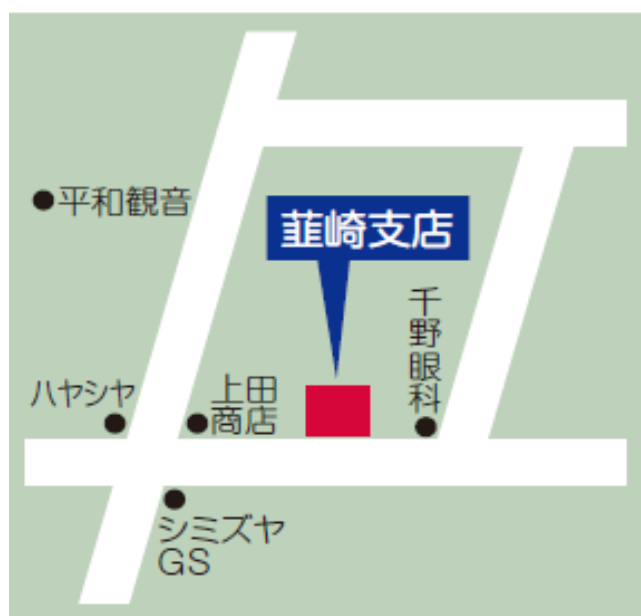

## ➤ 最寄りのATMコーナー

甲府市徳行二丁目12-6  
☎055-226-3024

平日 8:00～20:00

土曜日 8:30～17:00

日曜・祝日 8:30～17:00

あなたの未来へ こうしんと

 **こうしん** 甲府信用金庫

営企

# 藤井支店ATMコーナー 一時休止のお知らせ

店舗統合に伴う工事等のため、藤井支店ATMの営業を一時休止させていただきます。

お客さまには大変ご不便をおかけいたしますが、休止中は最寄りのATMコーナーをご利用いただきますようお願い申し上げます。

## ▶ 最寄りのATMコーナー

葦崎市本町一丁目5-28  
☎0551-22-1535  
平日 8:00~20:00  
土曜日 8:30~17:00  
日曜・祝日 8:30~17:00

あなたの未来へ こうしんと

 **こうしん** 甲府信用金庫

営企